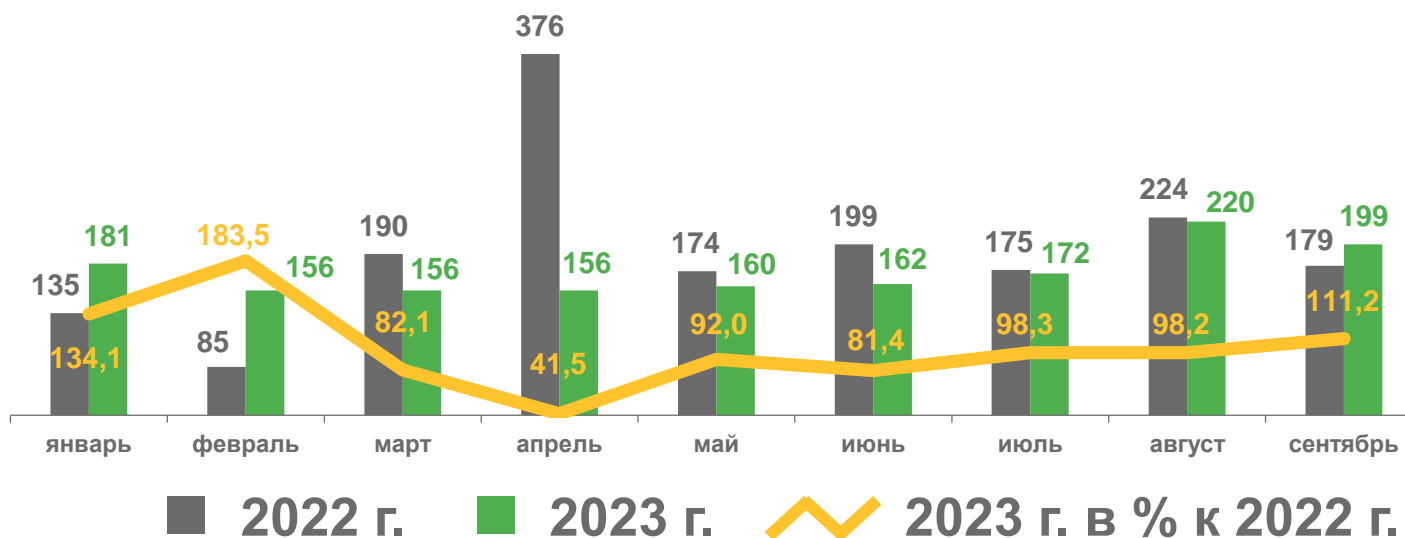

2022 г.	2023 г.
1 737	1 406
▲	70,9%