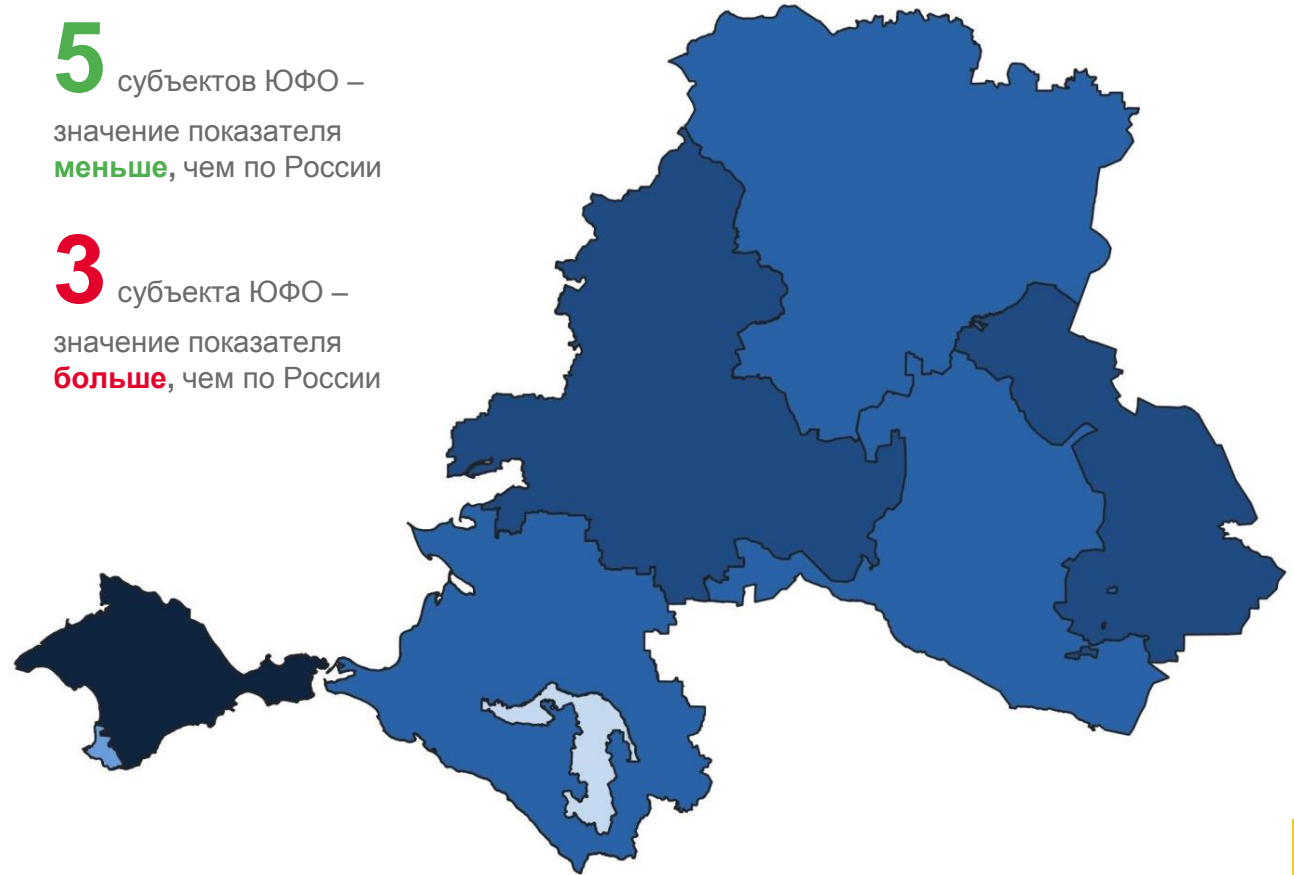

5 субъектов ЮФО – значение показателя **меньше**, чем по России

3 субъекта ЮФО – значение показателя **больше**, чем по России