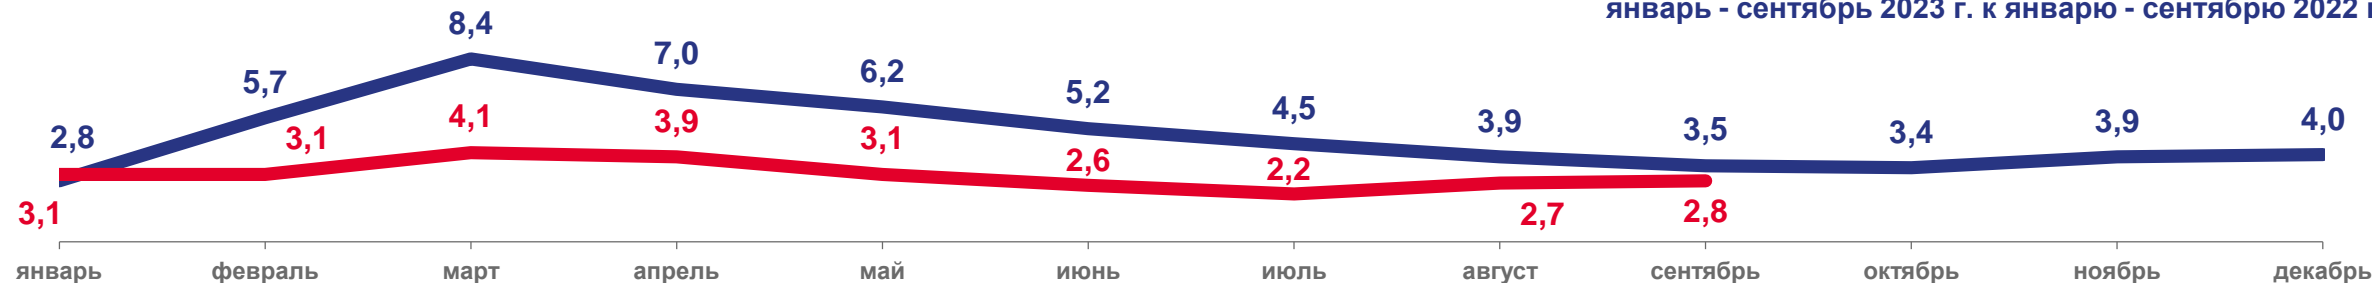

# МЛАДЕНЧЕСКАЯ СМЕРТНОСТЬ

число умерших в возрасте до 1 года (человек)

**0,0%**

сентябрь 2023 г. к сентябрю 2022 г.

коэффициент младенческой смертности, на 1000 родившихся живыми

**80,0%**

январь - сентябрь 2023 г. к январю - сентябрю 2022 г.