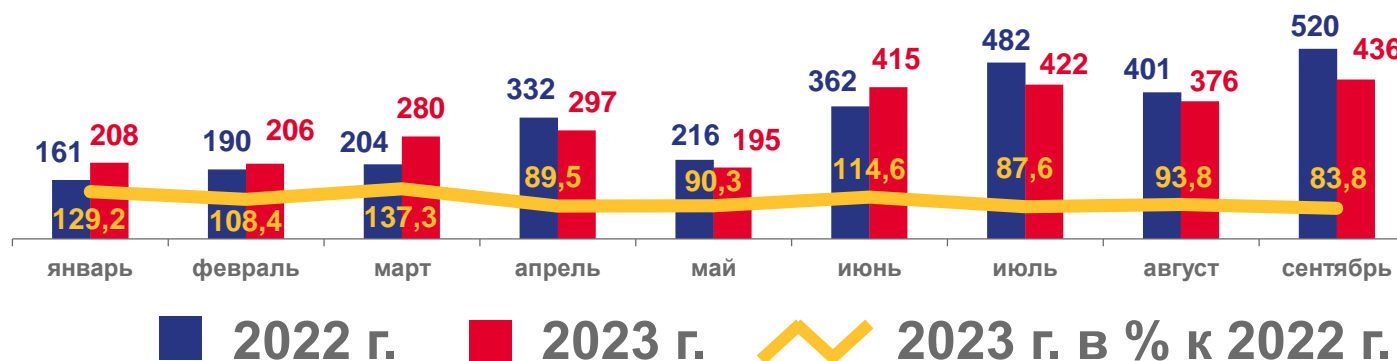

ЧИСЛО ЗАРЕГИСТРИРОВАННЫХ БРАКОВ И РАЗВОДОВ

единиц

количество заключенных браков и разводов за январь - сентябрь

2022 г.	2023 г.
2 868	2 835
▲	98,8%