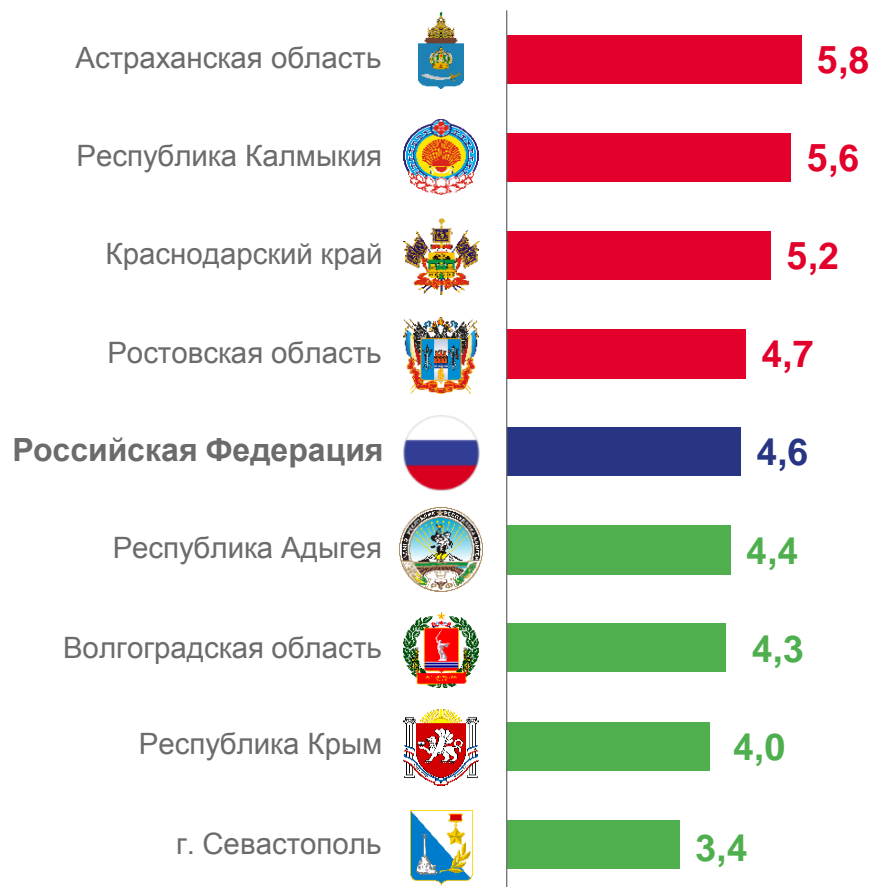

**3** субъекта ЮФО – значение показателя **больше**, чем по России

# ЧИСЛО ЗАРЕГИСТРИРОВАННЫХ БРАКОВ И РАЗВОДОВ

единиц

количество заключенных браков и разводов за январь - сентябрь

2022 г.	2023 г.
<b>2 868</b>	<b>2 835</b>
▲	<b>98,8%</b>

2022 г.	2023 г.
<b>1 737</b>	<b>1 406</b>
▲	<b>70,9%</b>

# КОЭФФИЦИЕНТ РАЗВОДИМОСТИ ПО РЕГИОНАМ ЮЖНОГО ФЕДЕРАЛЬНОГО ОКРУГА

на 1000 человек населения, за январь - сентябрь 2023 года

**4** субъекта ЮФО –  
значение показателя  
**больше**, чем по России

**4** субъекта ЮФО –  
значение показателя  
**меньше**, чем по России