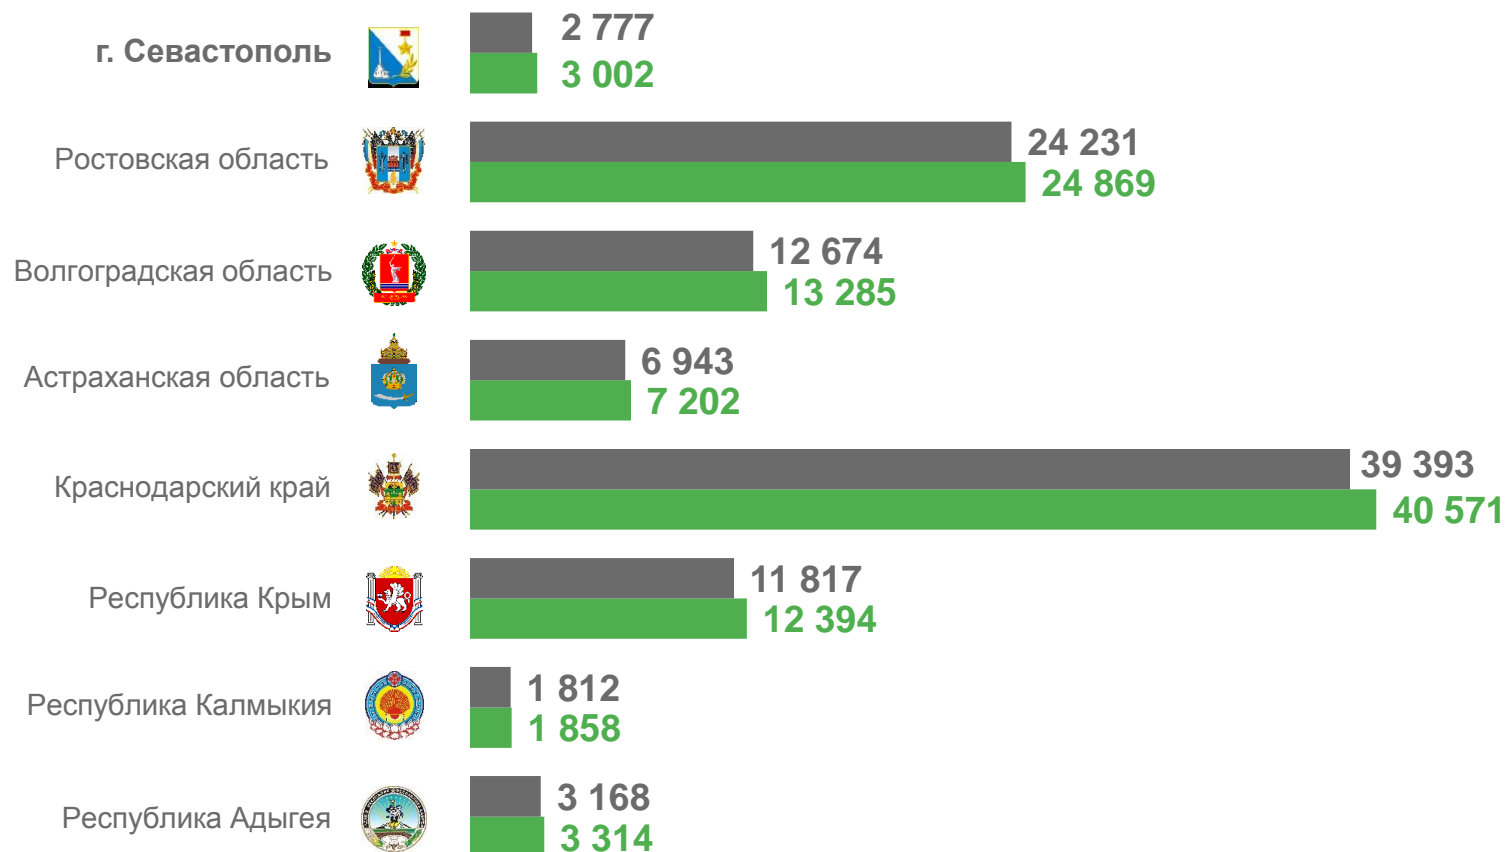

# КОЛИЧЕСТВО РОДИВШИХСЯ ПО РЕГИОНАМ ЮЖНОГО ФЕДЕРАЛЬНОГО ОКРУГА

человек, за январь - сентябрь 2023 года

**953,2** тыс. человек

Число зарегистрированных  
родившихся в ЮФО

**115,9** тыс. человек

Число зарегистрированных  
родившихся в РФ

■ 2022

■ 2023