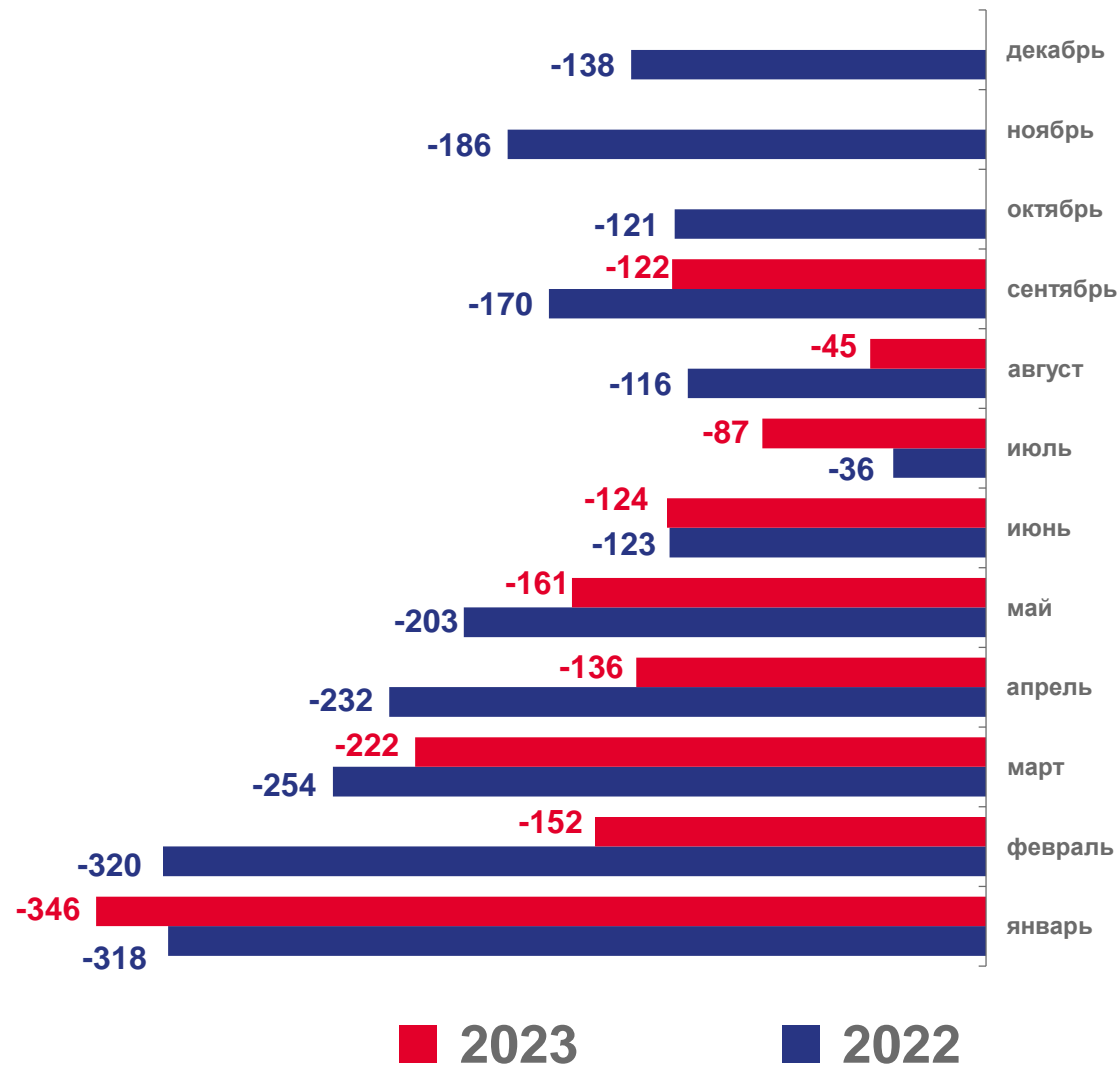

1000 чел.

2022 г.

11,7

2023 г.

10,0

▼ 85,5%

человек

# КОЭФФИЦИЕНТ ЕСТЕСТВЕННОГО ПРИРОСТА (УБЫЛИ) НАСЕЛЕНИЯ ПО РЕГИОНАМ ЮЖНОГО ФЕДЕРАЛЬНОГО ОКРУГА

на 1 000 человек населения, за январь - сентябрь 2023 года

**5** субъектов ЮФО – значение показателя **больше или равно**, чем по России